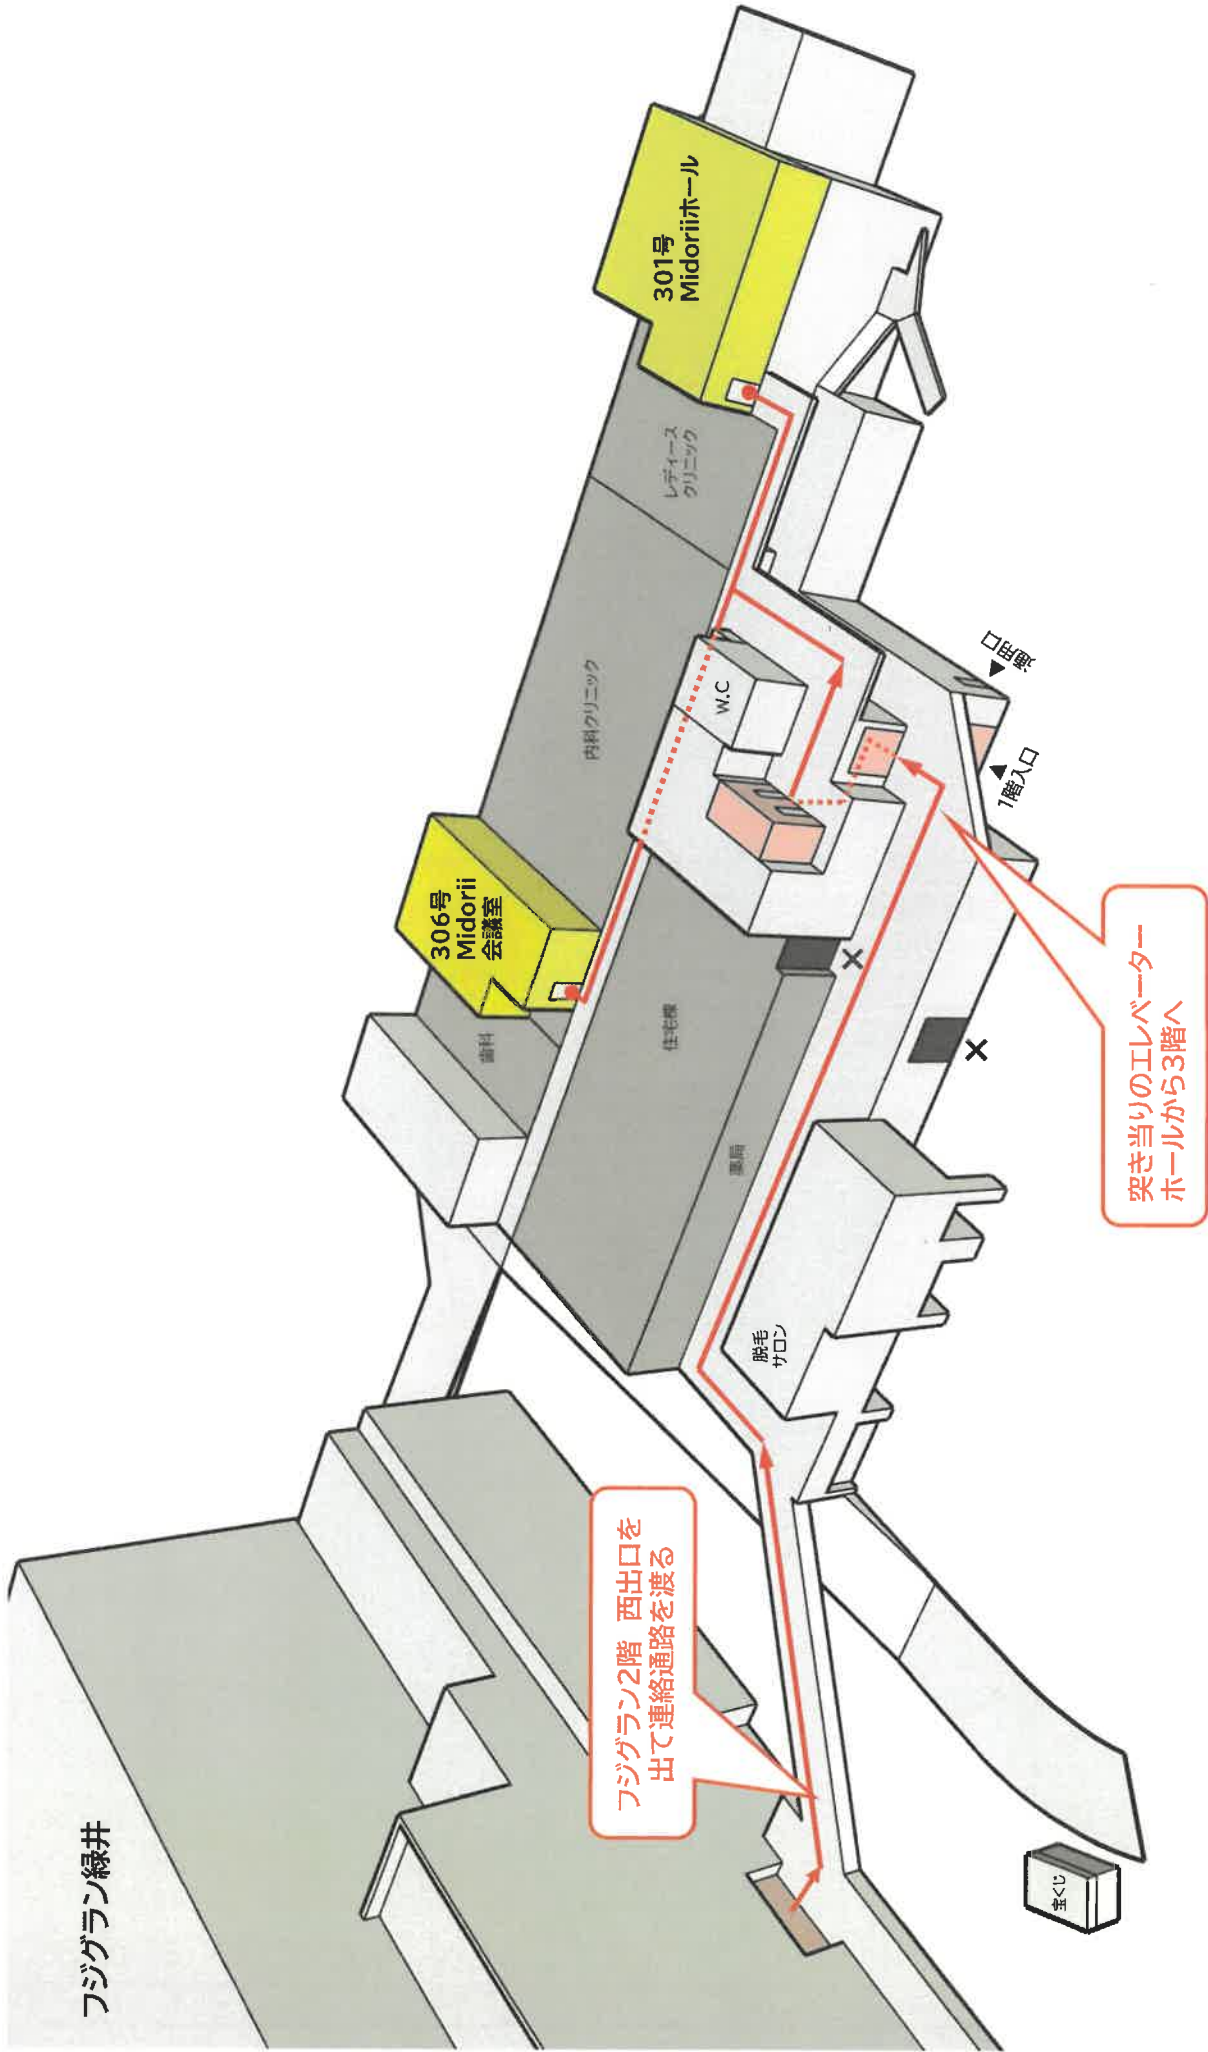

# 緑井スカイステージ アクセスMAP

JRをご利用される場合

JR緑井駅からフジグラン沿いに右へ、徒歩3分です。

① 緑井駅

② フジ & スカイステージ外観

③ 緑井スカイステージ入口  
クリニック&オフィス入口

こちらの自動扉から入り、  
エレベーターにて  
3階へお上がり下さい。

<<< 案内図 >>>

フジグラン緑井

フジグラン2階 西出口を出て連絡通路を渡る

突き当りのエレベーターホールから3階へ

宝くじ