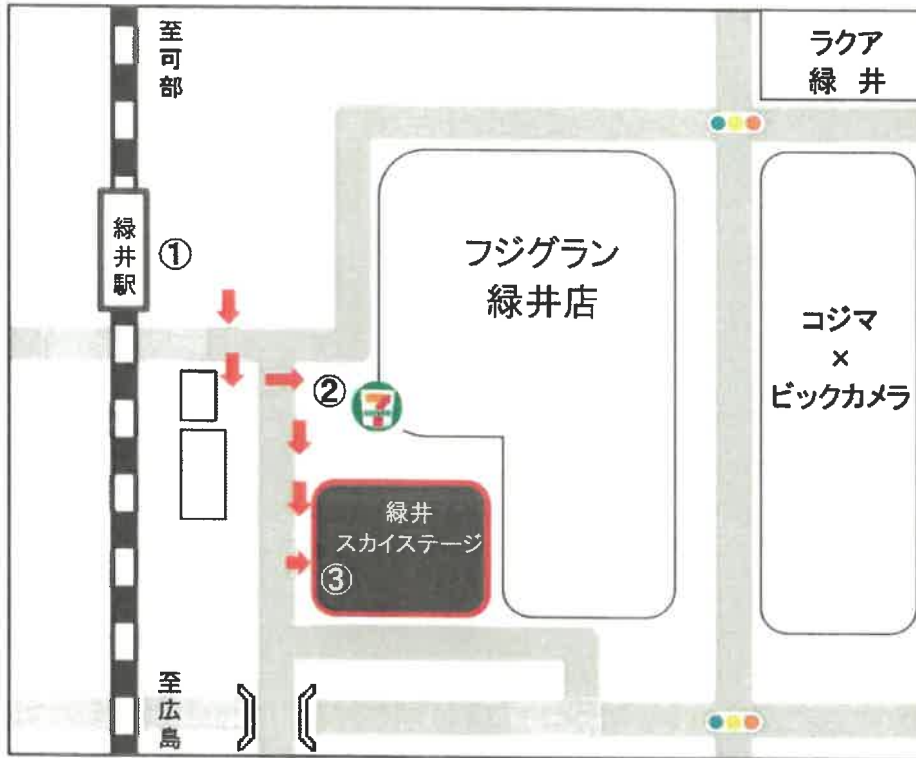

# 緑井スカイステージ アクセスMAP

JRをご利用される場合

JR緑井駅からフジグラン沿いに右へ、徒歩3分です。

① 緑井駅

② フジ & スカイステージ外観

③ 緑井スカイステージ入口  
クリニック&オフィス入口

こちらの自動扉から入り、  
エレベーターにて  
3階へお上がり下さい。

<<< 案内図 >>>

フジグラン緑井

フジグラン2階 西出口を出て連絡通路を渡る

突き当りのエレベーターホールから3階へ

宝くじ